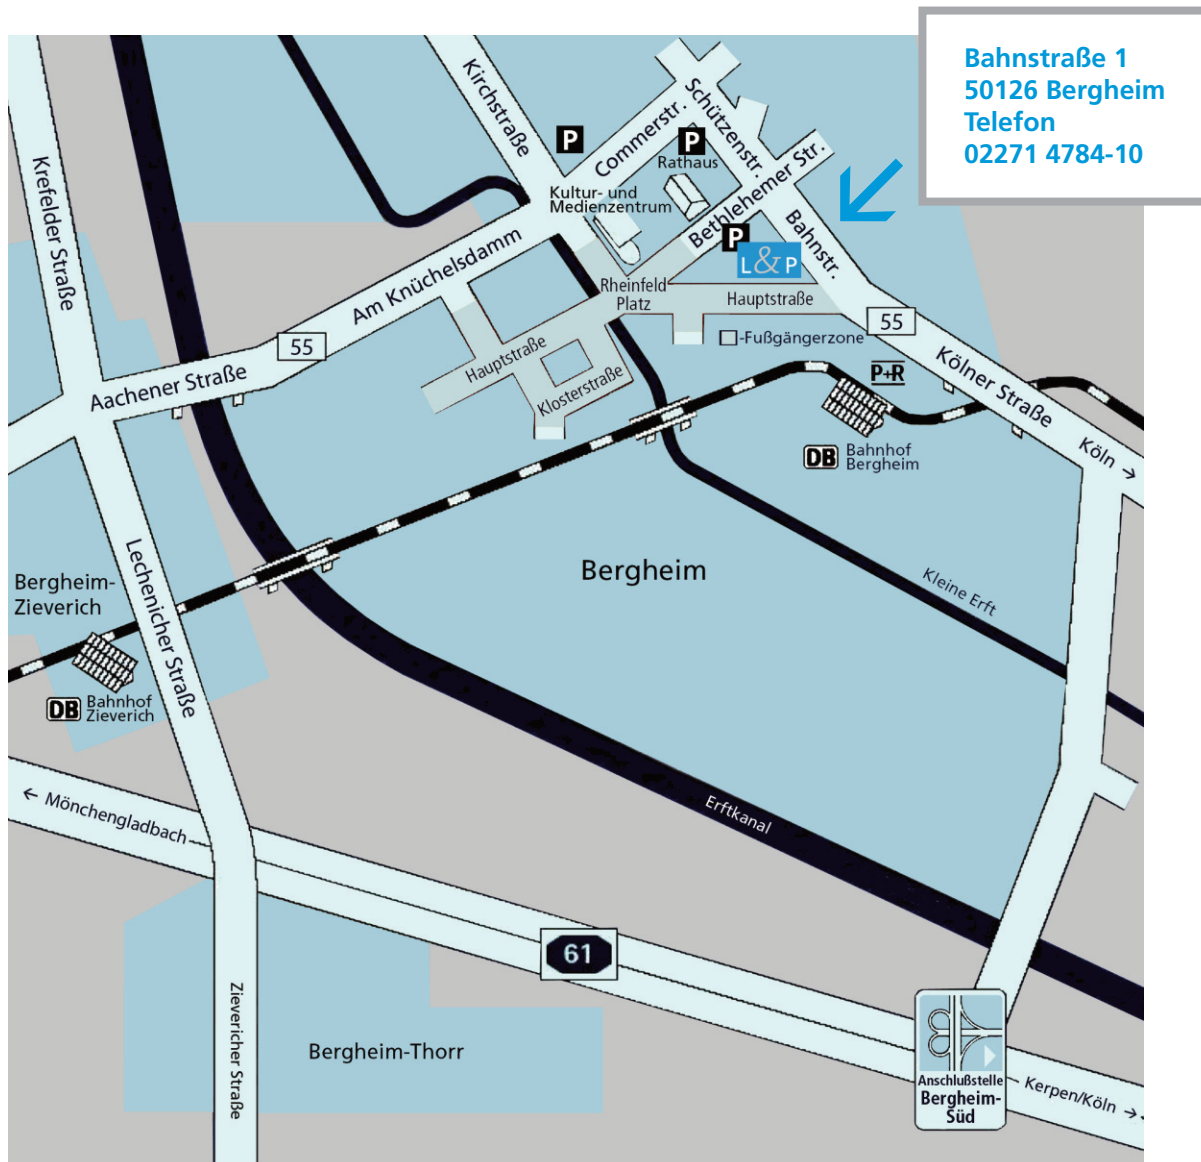

Lüghausen & Partner

UNTERNEHMENSBERATUNG KREDITINSTITUTE

Wegbeschreibung:

Unser Firmensitz ist leicht zu finden. Sie erreichen uns über die Autobahn A 61, die Sie an der Anschlussstelle Bergheim-Süd verlassen. Sie folgen dem Bergheimer Ring (K22) bis zu der T-Kreuzung und biegen links ab auf die Kölner Straße. Sie folgen dem Straßenverlauf. Nach der zweiten Ampelkreuzung trennt sich die Straße. Sie halten sich halbrechts. Hier wird die Kölner Straße zur Bahnstraße.

Parkmöglichkeiten:

Gerne stellen wir Ihnen auch einen Parkplatz in unserer Tiefgarage (Rathauspassage) zur Verfügung. Es genügt, wenn Sie sich kurz vorher telefonisch bei uns melden. Unsere Tiefgarage erreichen Sie, wenn Sie an unserem Büro vorbei fahren und links in die Bethlehemer Straße abbiegen, direkt auf der linken Seite.